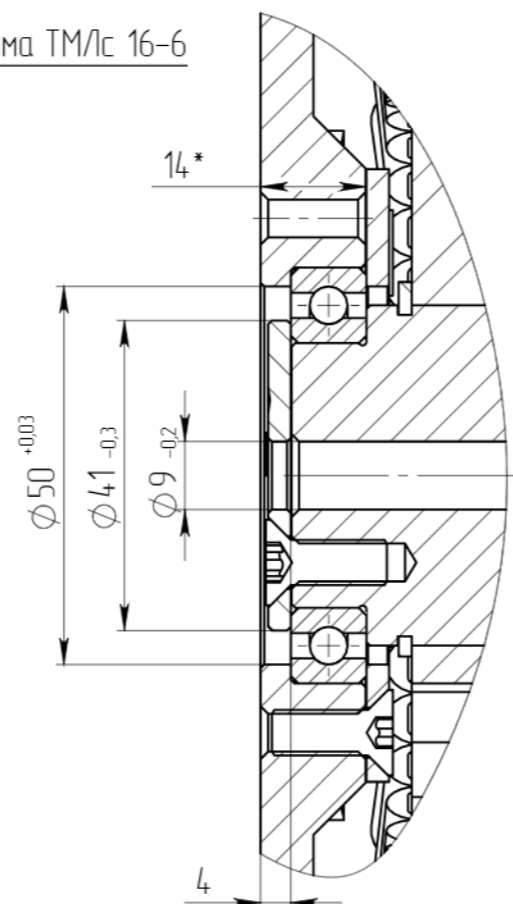

A-A (1:1)

Таблица 1 - Таблица расписки кабеля энкодера

Цепь	Цветовая схема
Hall1	Зеленый
Hall2	Коричневый
Hall3	Серый
+5s	Розовый
GNDs	Экран
TmotSense	Белый
TmotGND	Желтый

*Размеры для справок

				ТСКЯ.526272.003ГЧ		
Изм./Лист	№ докум.	Подп.	Дата	Лист	Масса	Масштаб
Разраб.	Щеделев				6,3	1:2
Проб.	Коробейников					
Т. контр.	Локтев			Лист	Листов 1	
Н. контр.	Орлова					
Утв.	Баев					