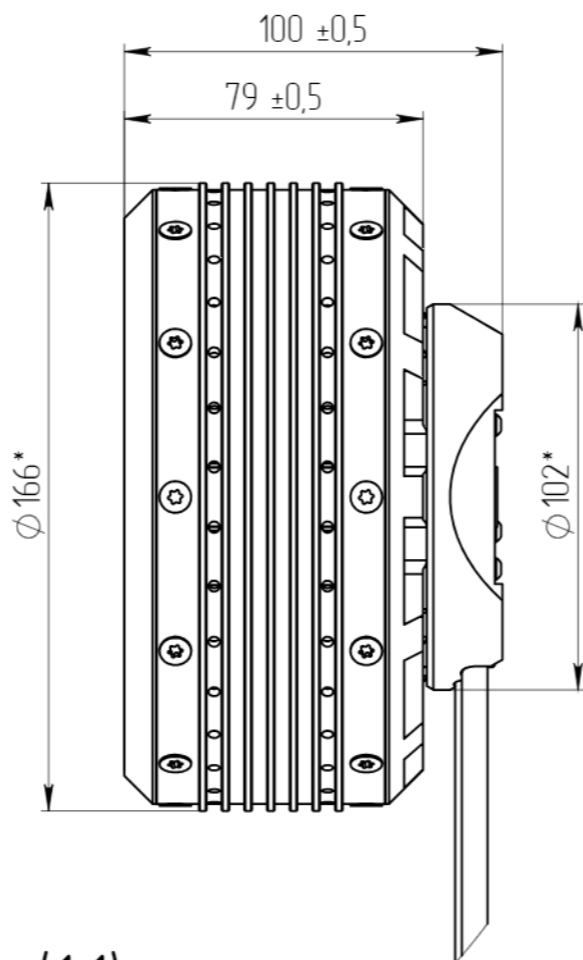

A-A (1:1)

Таблица 1 - Таблица расписки кабеля энкодера

Цепь	Цветовая схема
Hall1	Зеленый
Hall2	Коричневый
Hall3	Серый
+5s	Розовый
GNDs	Экран
TmotSense	Белый
TmotGND	Желтый

*Размеры для справок

				ТСКЯ.526272.003ГЧ		
Изм./Лист	№ докум.	Подп.	Дата	Лист	Масса	Масштаб
Разраб.	Щеделев				6,3	1:2
Проб.	Коробейников					
Т. контр.	Локтев			Лист	Листов 1	
Н. контр.	Орлова					
Утв.	Баев					