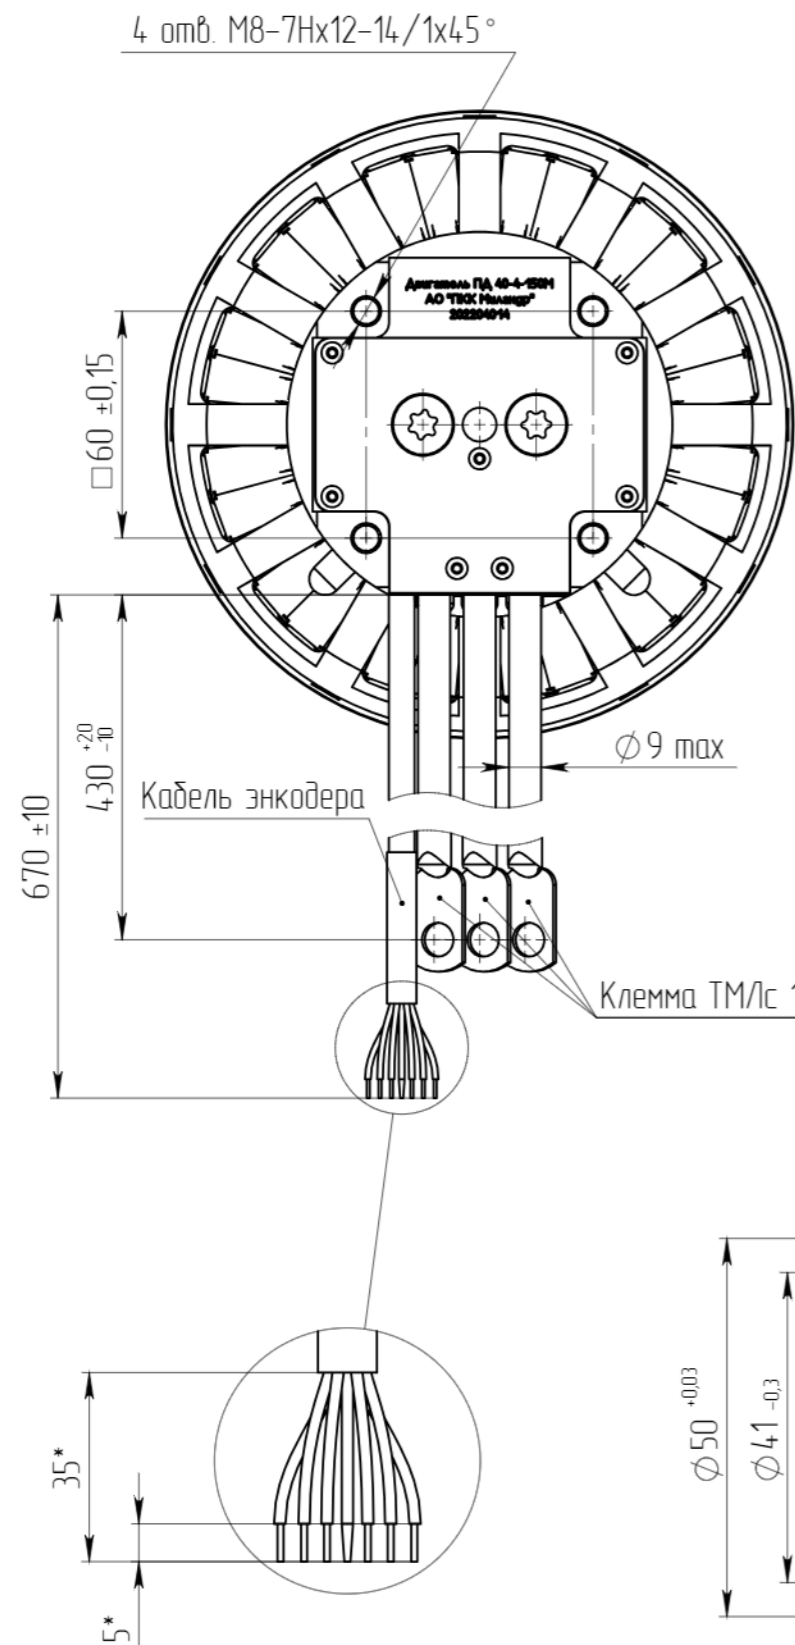

ТСКЯ.526272.003ГЧ

Перв. примен.
ТСКЯ.526272.003

Справ. №

Подп. и дата

Инв. № дубл.

Взам. инв. №

Подп. и дата

Инв. № подл.

A-A (1:1)

Таблица 1 - Таблица расписки кабеля энкодера

Цепь	Цветовая схема
Hall1	Зеленый
Hall2	Коричневый
Hall3	Серый
+5s	Розовый
GNDs	Экран
TmotSense	Белый
TmotGND	Желтый

*Размеры для справок

				ТСКЯ.526272.003ГЧ		
Изм./Лист	№ докум.	Подп.	Дата	Лист	Масса	Масштаб
Разраб.	Щеделев				6,3	1:2
Проб.	Коробейников					
Т. контр.	Локтев			Лист	Листов 1	
Н. контр.	Орлова					
Утв.	Баев					