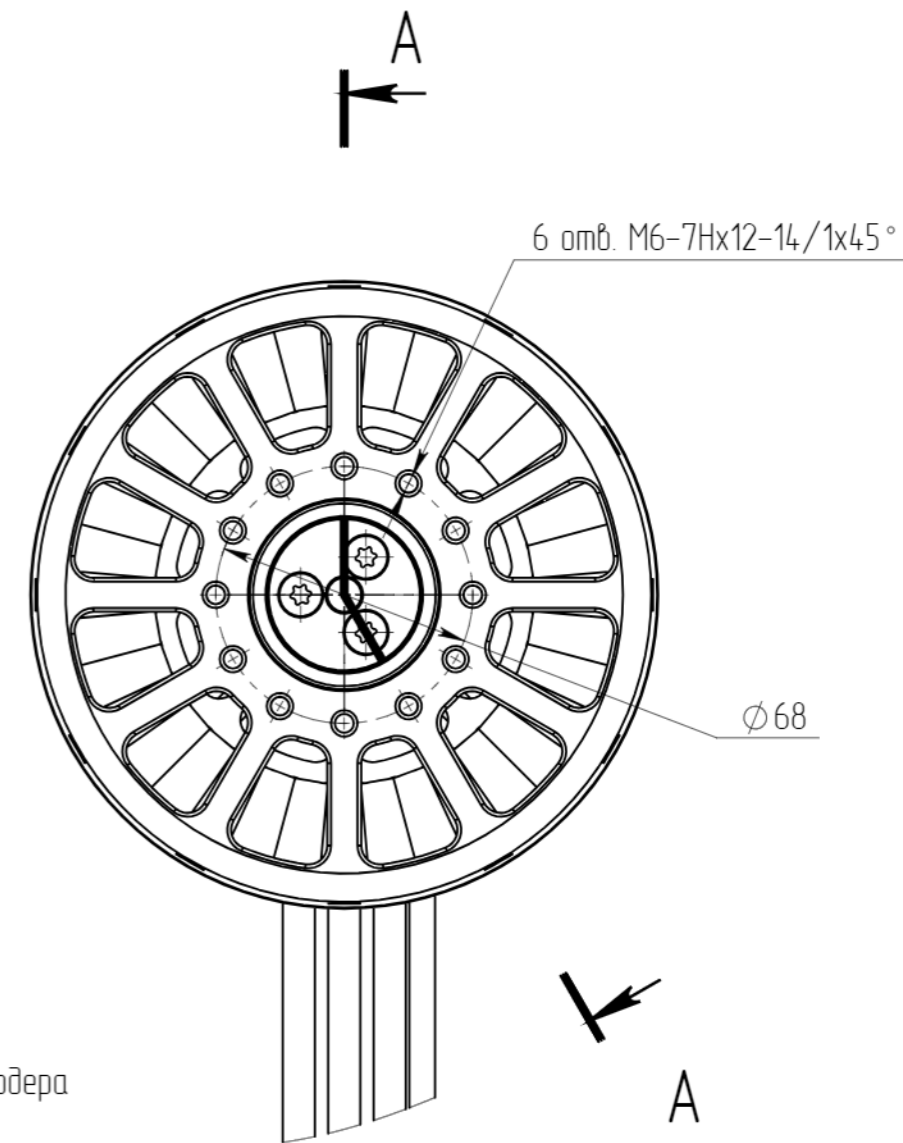

A-A (1:1)

Таблица 1 - Таблица расписки кабеля энкодера

Цепь	Цветовая схема
Hall1	Зеленый
Hall2	Коричневый
Hall3	Серый
+5s	Розовый
GNDs	Экран
TmotSense	Белый
TmotGND	Желтый

*Размеры для справок

				ТСКЯ.526272.003ГЧ		
Изм./Лист	№ докум.	Подп.	Дата	Лист	Масса	Масштаб
Разраб.	Щеделев				6,3	1:2
Проб.	Коробейников					
Т. контр.	Локтев			Лист	Листов 1	
Н. контр.	Орлова					
Утв.	Баев					